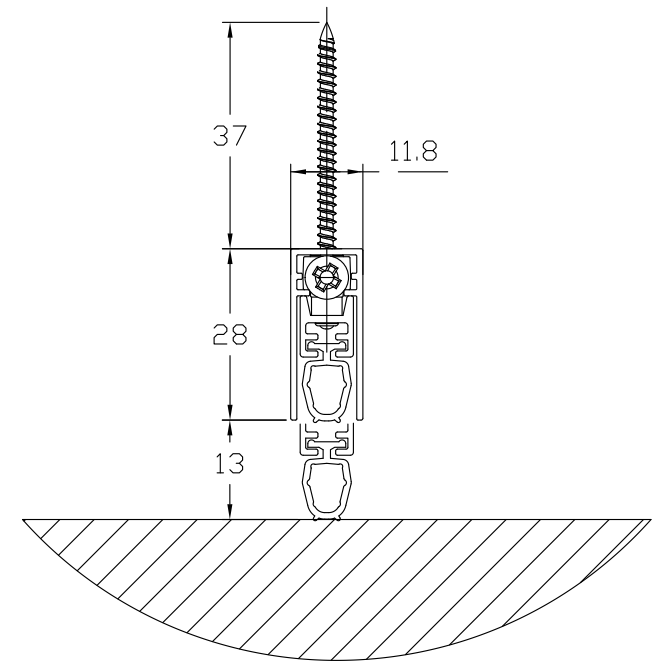

FIRE & ACOUSTIC SEALS

Code	Length	A Max mm.
FAS45-400	399	179
FAS45-426	424	124
FAS45-526	524	124
FAS45-610	608	108
FAS45-62	624	124
FAS45-686	684	184
FAS45-726	724	124
FAS45-762	760	160
FAS45-826	824	124
FAS45-838	836	136
FAS45-864	862	162
FAS45-914	912	112
FAS45-926	924	124
FAS45-1026	1024	124
FAS45-1200	1199	199
FAS45-1300	1299	199

1

2

3

4

5