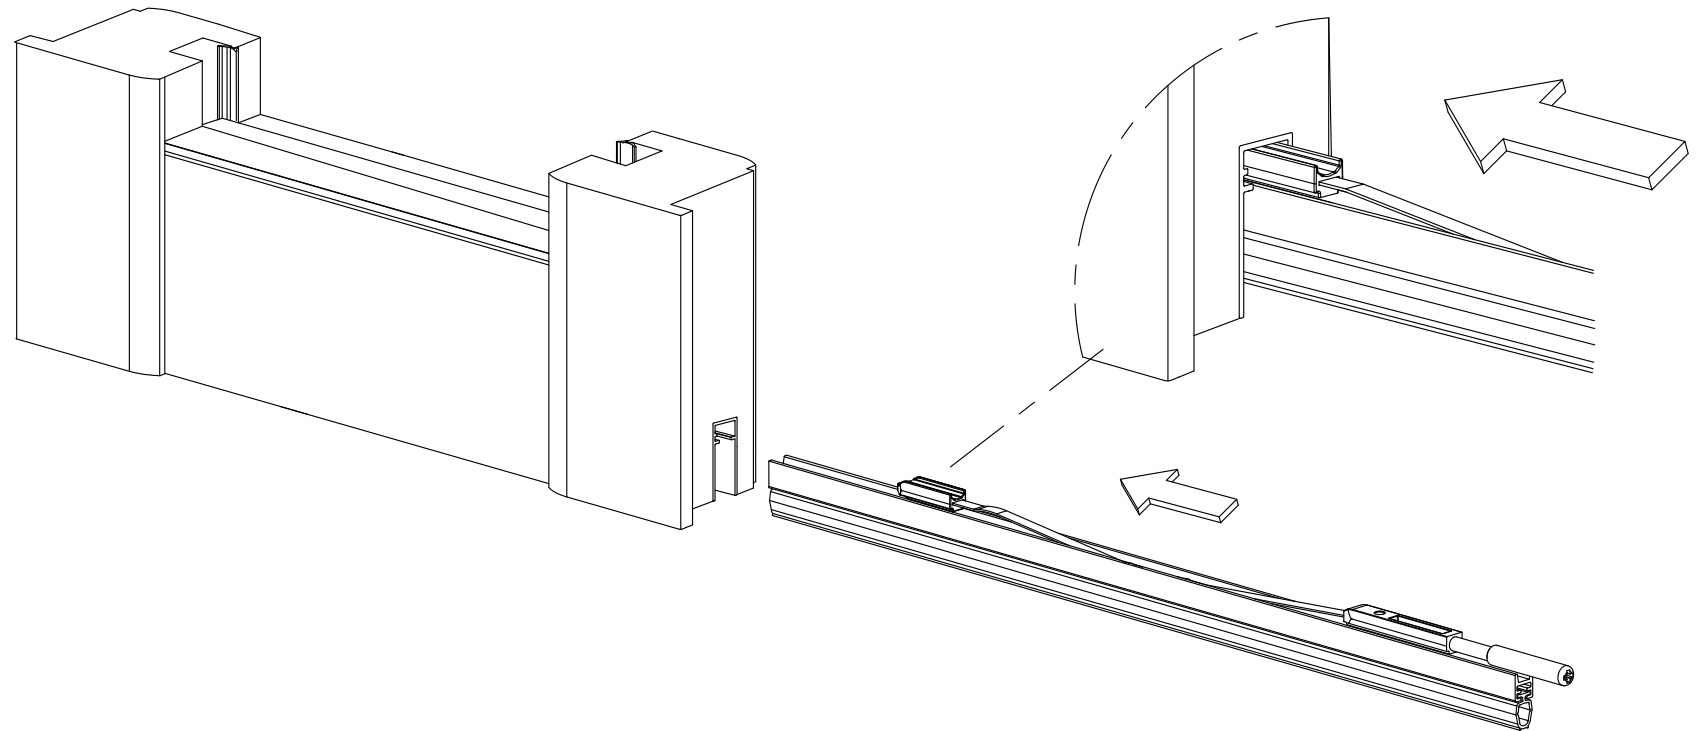

FIRE & ACOUSTIC SEALS

Code	Length	A Max mm.
FAS45-400	399	179
FAS45-426	424	124
FAS45-526	524	124
FAS45-610	608	108
FAS45-62	624	124
FAS45-686	684	184
FAS45-726	724	124
FAS45-762	760	160
FAS45-826	824	124
FAS45-838	836	136
FAS45-864	862	162
FAS45-914	912	112
FAS45-926	924	124
FAS45-1026	1024	124
FAS45-1200	1199	199
FAS45-1300	1299	199

1

2

3

4

5