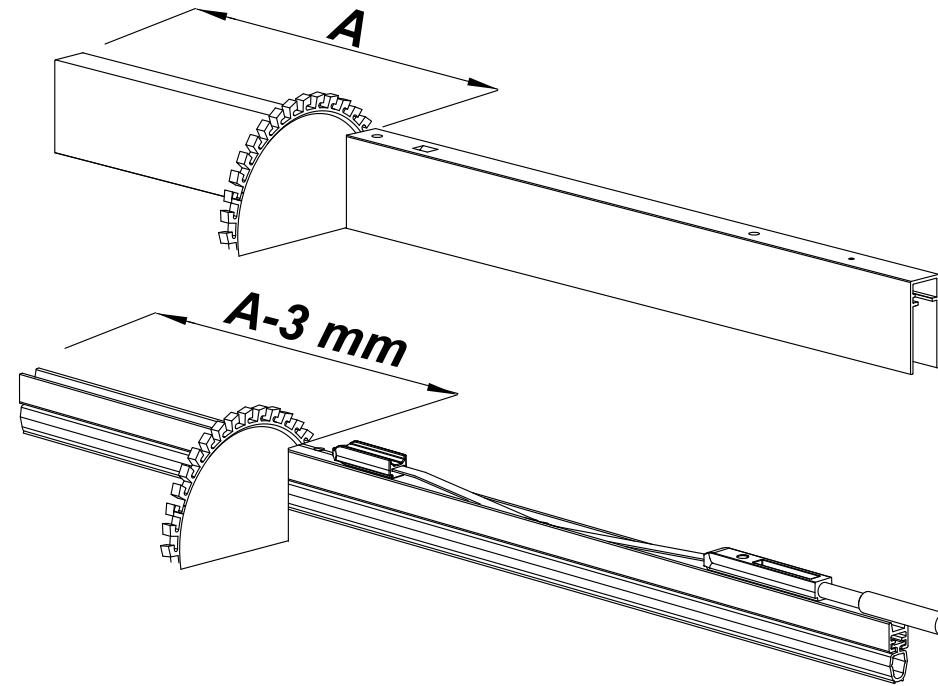

FIRE & ACOUSTIC SEALS

Code	Length	A Max mm.
FAS45-400	399	179
FAS45-426	424	124
FAS45-526	524	124
FAS45-610	608	108
FAS45-62	624	124
FAS45-686	684	184
FAS45-726	724	124
FAS45-762	760	160
FAS45-826	824	124
FAS45-838	836	136
FAS45-864	862	162
FAS45-914	912	112
FAS45-926	924	124
FAS45-1026	1024	124
FAS45-1200	1199	199
FAS45-1300	1299	199

1

2

3

4

5